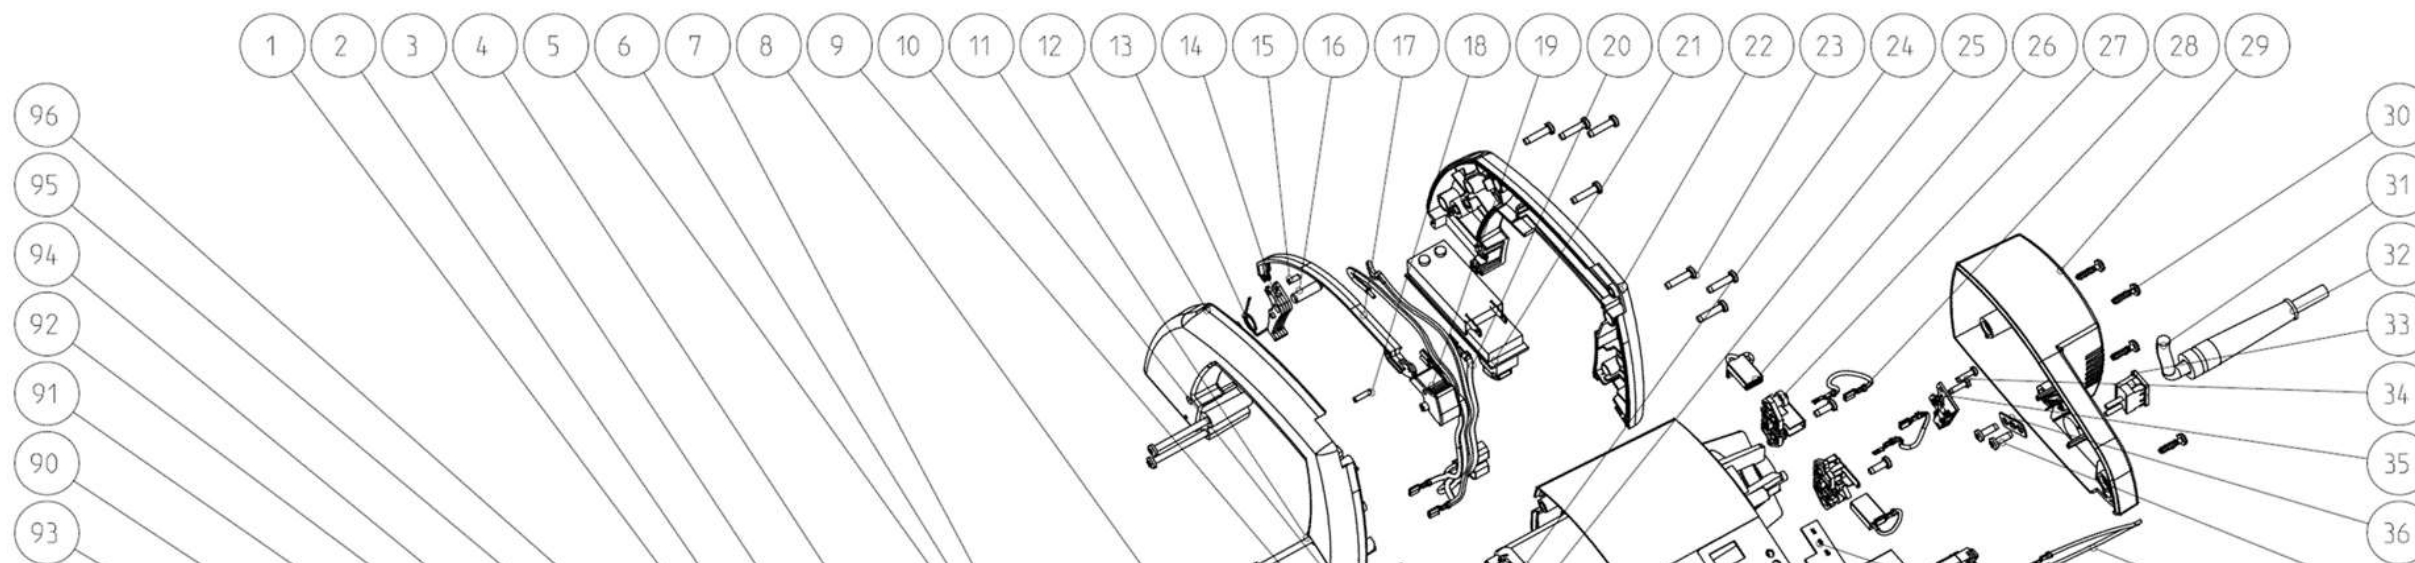

Pos	Part n:o	Description-ENG	Pcs/unit
110	11695-00	End piece back	1
111	11175-00	Washer GTM-0818-010 IGUS	4
112	11697-00	Wheel VPA 50/8G	4
113	11493-00	Trapeze nut left	1
114	11690-00	Pin FI8X48	4
115	3603435030	Wingscrew M6x13	1
116	11848-00	Insert FI10	1
117	10913-00	Gripper knob	1
118	11695-50	End piece front	1
119	11696-00	Sledge	1
120	11694-00	Pointer	1
121	10986-00	Screw K40X8 WN1452	1
122	11561-20	Screw M4X20 ISO14581 ZN BLUE	1
123	15723-00	Trapeze screw P1000	1
124	11494-00	Trapeze nut right	1
125	10983-03	Dovel pin 6X18 DIN7	4
126	11693-00	Distance plate	1
127	11492-00	Trapeze screw holder	4
128	725698	Hex nut M4 DIN 934	4
129	15742-00	Safety strap P1000	1
130	15680-00	Handle black 220PS	1
131		Screw M8x12 DIN 7991	2
200	11007-10	Holder wheel yellow	16
	11903-10	Pipe Support Double	1
	11903-00	Pipe Support Single	2
	11121-00	Allen key 2mm	1
	725927	Allen key 5mm	1
	15529-00	Carry bag Exact PC280/360/460 PS	1

exact Pipe Cut P1000