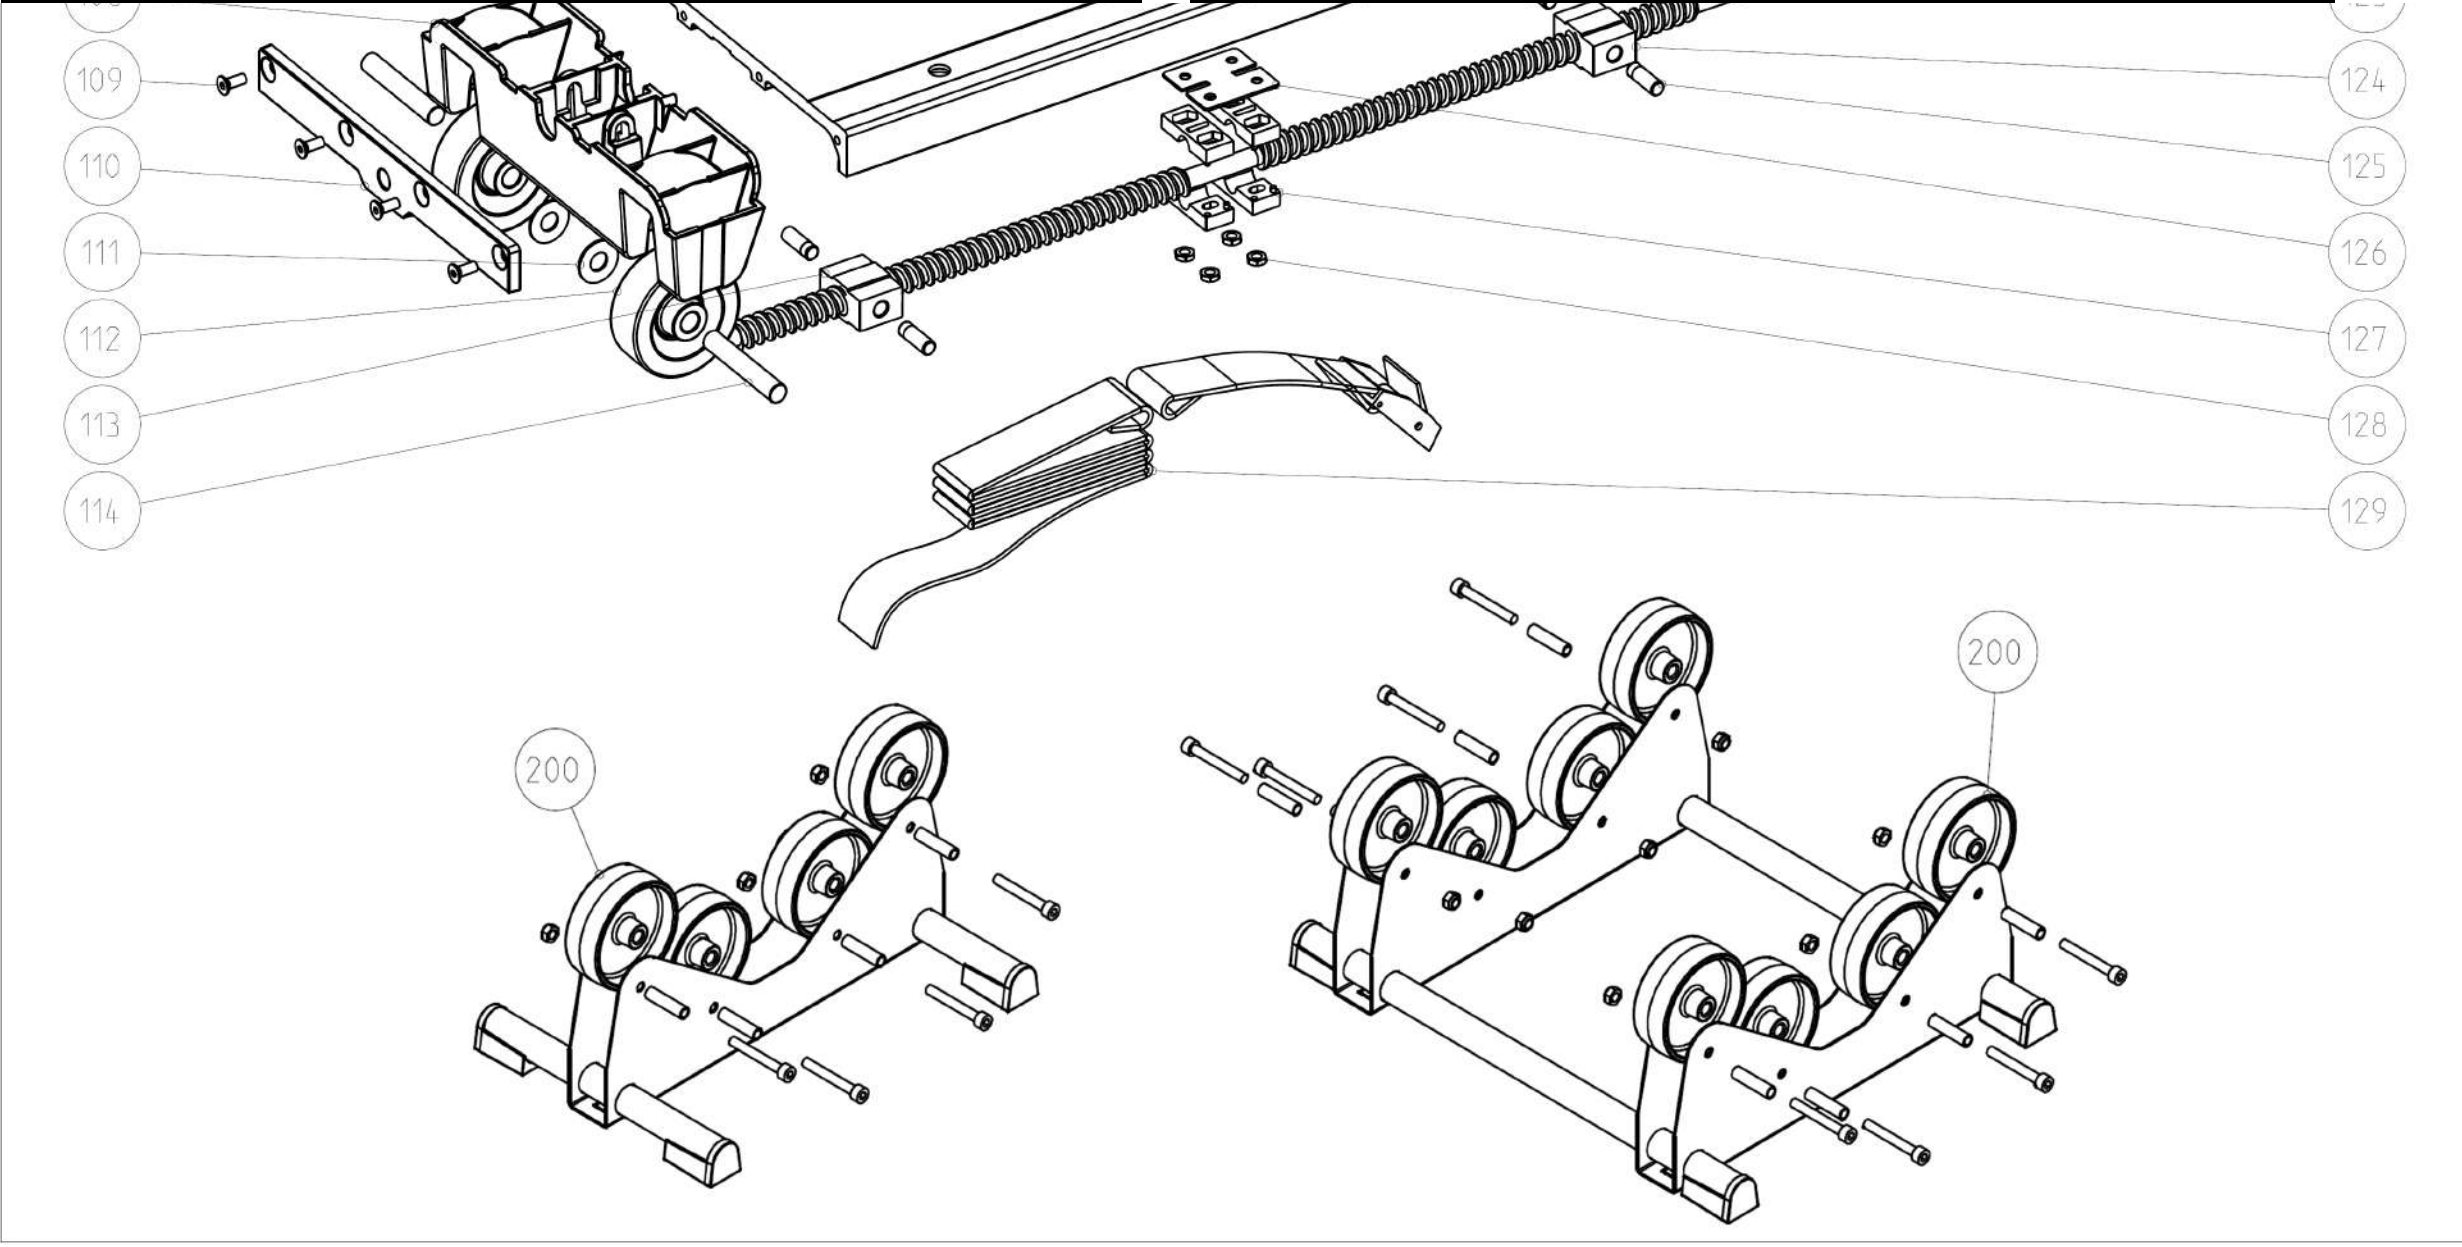

exact Pipe Cut P1000

Pos	Part n:o	Description-ENG	Pcs/unit
-----	----------	-----------------	----------

Pos	Part n:o	Description-ENG	Pcs/unit
-----	----------	-----------------	----------

Pos	Part n:o	Description-ENG	Pcs/unit	Pos	Part n:o	Description-ENG	Pcs/unit
-----	----------	-----------------	----------	-----	----------	-----------------	----------

Pos.	Description-ENG	Pcs/unit	Part n:o
------	-----------------	----------	----------

61	Armature 230 V w/ bearings and magnet	1	8912026
61	Armature 230 V	1	8912001
62	Magnet X NR808	1	8910277
63	Bearing 6001	1	8910524
64	Bearing 608	1	8910437